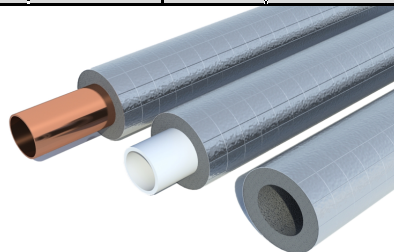

MIRELON® POLAR & PET, STABIL

POLAR & PET

Vnitřní průměr mm	Tloušťka stěny mm	Cena / bm	Tloušťka stěny mm	Cena / bm	Tloušťka stěny mm	Cena / bm	Tloušťka stěny mm	Cena / bm
12	9	18,30 Kč	13	22,80 Kč	-	-	-	-
15	9	19,50 Kč	13	25,30 Kč	20	48,10 Kč	-	-
18	9	21,10 Kč	13	28,40 Kč	20	51,10 Kč	-	-
20	9	23,80 Kč	13	35,60 Kč	20	64,10 Kč	-	-
22	9	23,80 Kč	13	35,60 Kč	20	64,10 Kč	25	87,80 Kč
25	9	29,60 Kč	13	40,10 Kč	20	74,20 Kč	25	106,40 Kč
28	9	29,60 Kč	13	40,10 Kč	20	74,20 Kč	25	106,40 Kč
32	9	34,50 Kč	13	48,50 Kč	20	84,40 Kč	25	129,40 Kč
35	9	37,70 Kč	13	52,50 Kč	20	92,90 Kč	25	142,10 Kč
40	9	42,30 Kč	13	59,60 Kč	20	98,50 Kč	25	157,30 Kč
45	9	43,10 Kč	13	64,40 Kč	20	104,50 Kč	25	173,70 Kč
48	9	46,90 Kč	13	66,60 Kč	20	109,30 Kč	25	198,30 Kč
50	9	48,50 Kč	13	71,00 Kč	20	117,00 Kč	25	220,90 Kč
54	9	51,40 Kč	13	74,70 Kč	20	122,20 Kč	25	238,60 Kč
60	9	53,90 Kč	13	75,30 Kč	20	124,00 Kč	25	252,90 Kč
63	9	59,20 Kč	13	79,20 Kč	20	130,10 Kč	25	285,60 Kč
76	9	69,90 Kč	13	101,10 Kč	20	155,40 Kč	25	404,50 Kč
89	-	-	13	115,60 Kč	20	168,40 Kč	25	489,10 Kč
108	-	-	13	150,90 Kč	20	232,20 Kč	25	593,10 Kč
110	-	-	13	167,30 Kč	20	272,30 Kč	25	640,70 Kč
134	-	-	-	-	20	337,40 Kč	25	731,60 Kč