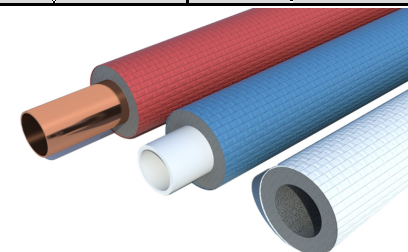

STABIL

Vnitřní průměr mm	Tloušťka stěny mm	Cena / bm	Tloušťka stěny mm	Cena / bm	Tloušťka stěny mm	Cena / bm	Tloušťka stěny mm	Cena / bm
12	-	-	13	22,40 Kč	-	-	-	-
15	-	-	13	24,90 Kč	20	47,60 Kč	-	-
18	-	-	13	27,90 Kč	20	50,50 Kč	-	-
20	-	-	13	35,00 Kč	20	63,60 Kč	-	-
22	9	23,40 Kč	13	35,00 Kč	20	63,60 Kč	25	74,60 Kč
25	9	29,00 Kč	13	39,50 Kč	20	73,40 Kč	25	89,20 Kč
28	9	29,00 Kč	13	39,50 Kč	20	73,40 Kč	25	89,20 Kč
32	9	34,00 Kč	13	48,00 Kč	20	83,60 Kč	25	106,50 Kč
35	9	37,20 Kč	13	51,80 Kč	20	92,20 Kč	25	115,80 Kč
40	9	41,80 Kč	13	58,90 Kč	20	97,70 Kč	25	127,20 Kč
45	9	42,50 Kč	13	63,60 Kč	20	103,60 Kč	25	138,90 Kč
48	9	46,20 Kč	13	65,90 Kč	20	108,40 Kč	25	158,30 Kč
50	9	47,80 Kč	13	70,20 Kč	20	116,10 Kč	25	174,90 Kč
54	9	50,60 Kč	13	73,90 Kč	20	121,30 Kč	25	187,50 Kč
60	9	53,10 Kč	13	74,40 Kč	20	123,00 Kč	25	200,00 Kč
63	9	58,50 Kč	13	78,40 Kč	20	129,00 Kč	25	224,90 Kč
76	9	69,10 Kč	13	100,10 Kč	20	154,20 Kč	25	331,00 Kč
89	-	-	13	114,50 Kč	20	167,10 Kč	25	408,30 Kč
108	-	-	13	149,70 Kč	20	223,10 Kč	25	495,20 Kč
110	-	-	13	165,80 Kč	20	261,30 Kč	25	532,90 Kč
134	-	-	-	-	20	324,30 Kč	25	613,00 Kč